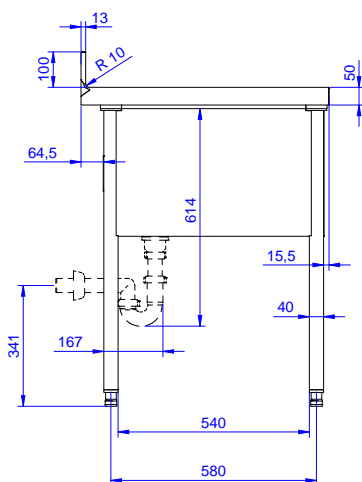

Descrizione

Articolo N°

Lavatoio pentole in acciaio inox AISI 304 con piano di lavoro da 50 mm e spessore 8/10. Insonorizzato con piega salvamani sui bordi e dotato di invaso perimetrale ed angoli saldati. Gambe quadre in acciaio inox AISI 304 (40x40 mm) con piedini regolabili in altezza. Alzatina paraspruzzi posteriore con raggiatura 10 mm, altezza 100 mm e spessore 13 mm. Una vasca dotata di tubo troppopieno, filtro e piletta di scarico da 2".

Fronte

Lato

D = Scarico acqua

Alto

Informazioni chiave

Dimensioni esterne, larghezza:

132909 (SLP12N) 1200 mm

Dimensioni esterne, profondità:

700 mm

Dimensioni esterne, altezza:

900 mm

Dimensione alzatina, altezza:

100 mm

Dimensione alzatina, profondità:

13 mm

Dimensione alzatina, raggio:

R=10

Numero di vasche:

1

Dimensione vasca:

960x500xH400

Peso netto:

55 kg