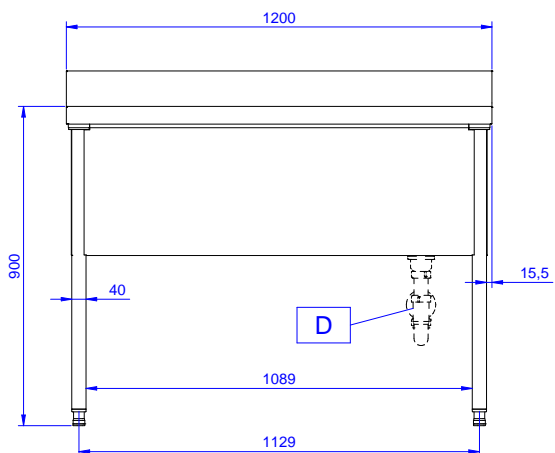

Descrizione

Articolo N°

Lavatoio pentole in acciaio inox AISI 304 con piano di lavoro da 50 mm e spessore 8/10. Insonorizzato con piega salvamani sui bordi e dotato di invaso perimetrale ed angoli saldati. Gambe quadre in acciaio inox AISI 304 (40x40 mm) con piedini regolabili in altezza. Alzatina paraspruzzi posteriore con raggiatura 10 mm, altezza 100 mm e spessore 13 mm. Una vasca dotata di tubo troppopieno, filtro e piletta di scarico da 2".

Fronte

Lato

D = Scarico acqua

Alto

Informazioni chiave

Dimensioni esterne, larghezza:

132909 (SLP12N) 1200 mm

Dimensioni esterne, profondità:

700 mm

Dimensioni esterne, altezza:

900 mm

Dimensione alzatina, altezza:

100 mm

Dimensione alzatina, profondità:

13 mm

Dimensione alzatina, raggio:

R=10

Numero di vasche:

1

Dimensione vasca:

960x500xH400

Peso netto:

55 kg