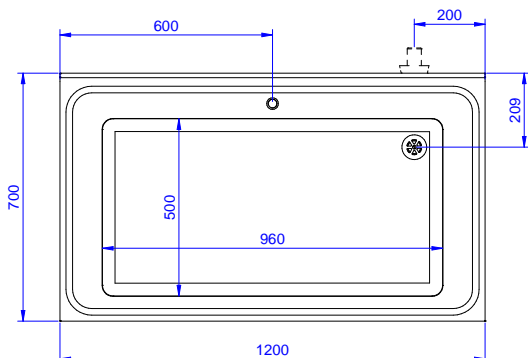

Descrizione

Articolo N°

Lavatoio pentole in acciaio inox AISI 304 con piano di lavoro da 50 mm e spessore 8/10. Insonorizzato con piega salvamani sui bordi e dotato di invaso perimetrale ed angoli saldati. Gambe quadre in acciaio inox AISI 304 (40x40 mm) con piedini regolabili in altezza. Alzatina paraspruzzi posteriore con raggiatura 10 mm, altezza 100 mm e spessore 13 mm. Una vasca dotata di tubo troppopieno, filtro e piletta di scarico da 2".

Fronte

Lato

D = Scarico acqua

Alto

Informazioni chiave

Dimensioni esterne, larghezza:

132909 (SLP12N) 1200 mm

Dimensioni esterne, profondità:

700 mm

Dimensioni esterne, altezza:

900 mm

Dimensione alzatina, altezza:

100 mm

Dimensione alzatina, profondità:

13 mm

Dimensione alzatina, raggio:

R=10

Numero di vasche:

1

Dimensione vasca:

960x500xH400

Peso netto:

55 kg